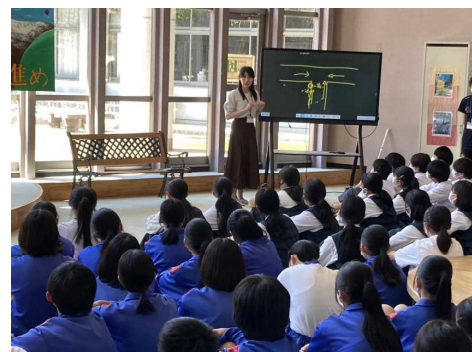

女子 優勝 (県南出場！)

個人戦

男子 第5位 3年生ペア (県南出場！)

第6位 3年生ペア (県南出場！)

女子 第2位 3年生ペア (県南出場！)

第5位 3年生ペア (県南出場！)

[サッカー] 優勝 (県南出場！)

<黒板アートメッセージ>

総合体育大会に出場した友達に向けて、美術部と吹奏楽部の生徒達から「黒板アートメッセージ」の素敵なプレゼントが送られました。
(3年多目的室に描かれています。)

<自転車の乗り方指導>

全学年、学年集会を開いて自転車の乗り方について再指導を行いました。

- ① 常時左側通行
 - ② 交差点を右折する際には、一時停止・左右確認後に横断する。
 - ③ 交差点を左折する際には、必ず減速する。
 - ④ 並列走行はしない。
- ※各ご家庭でもお子様と確認してください。